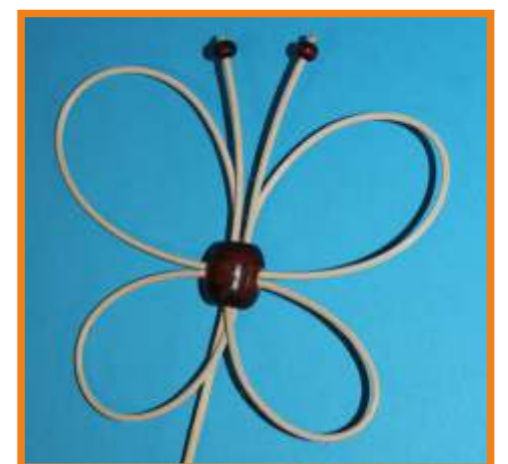

VELIKONO NÍ MUZEJNÍ DÍLNÍ KY

PRO MŠ A ZŠ V MUZEU BU OVICE

Srdce n zveme všechny d ě ti do Muzea Bu ovice na velikono ní dílni ky!

Budeme si povídat o zvycích spojených s postními ned ělemi, Svatým týdnem a Velikonocemi. D ěti si prohlédnou výstavu výrobk ů slováckých lidových um ělc ů ze sbírky M ěstského muzea Veselí nad Moravou, kde krom ě figurek z kuku i ného šustí uvidí také kraslice zdobené r ůznými tradi ními technikami. **V navazující tvo řivé dílni ce si d ěti ozdobí kraslici voskovým reliéfem nebo vytvo ří motýlka z pedigu.**

Program navazuje na vzd ělávací oblast lov ka jeho sv ět, u ivo - Lidé a as a oblast lov ka sv ět práce, u ivo - Práce s drobným materiálem RVP pro základní vzd ělávání.

Program je vhodný i pro p edškoláky a navazuje na vzd ělávací oblast D ět ě a spole nost RVP pro p edškolní vzd ělávání.

Objednávat se m ůžete u Mgr. Lubomíra Vrány na tel. . 702 013 811 nebo e-mailem na adrese: vrana@muzeum-vyskovska.cz

Vstupné: 30 K (v cen ě výtvarný materiál a prohlídka výstavy Kraslice a kuku i né šustí, pedagogický doprovod zdarma)

www.muzeum-vyskovska.cz

MUZEUM VYŠKOVSKA

Jihomoravský kraj