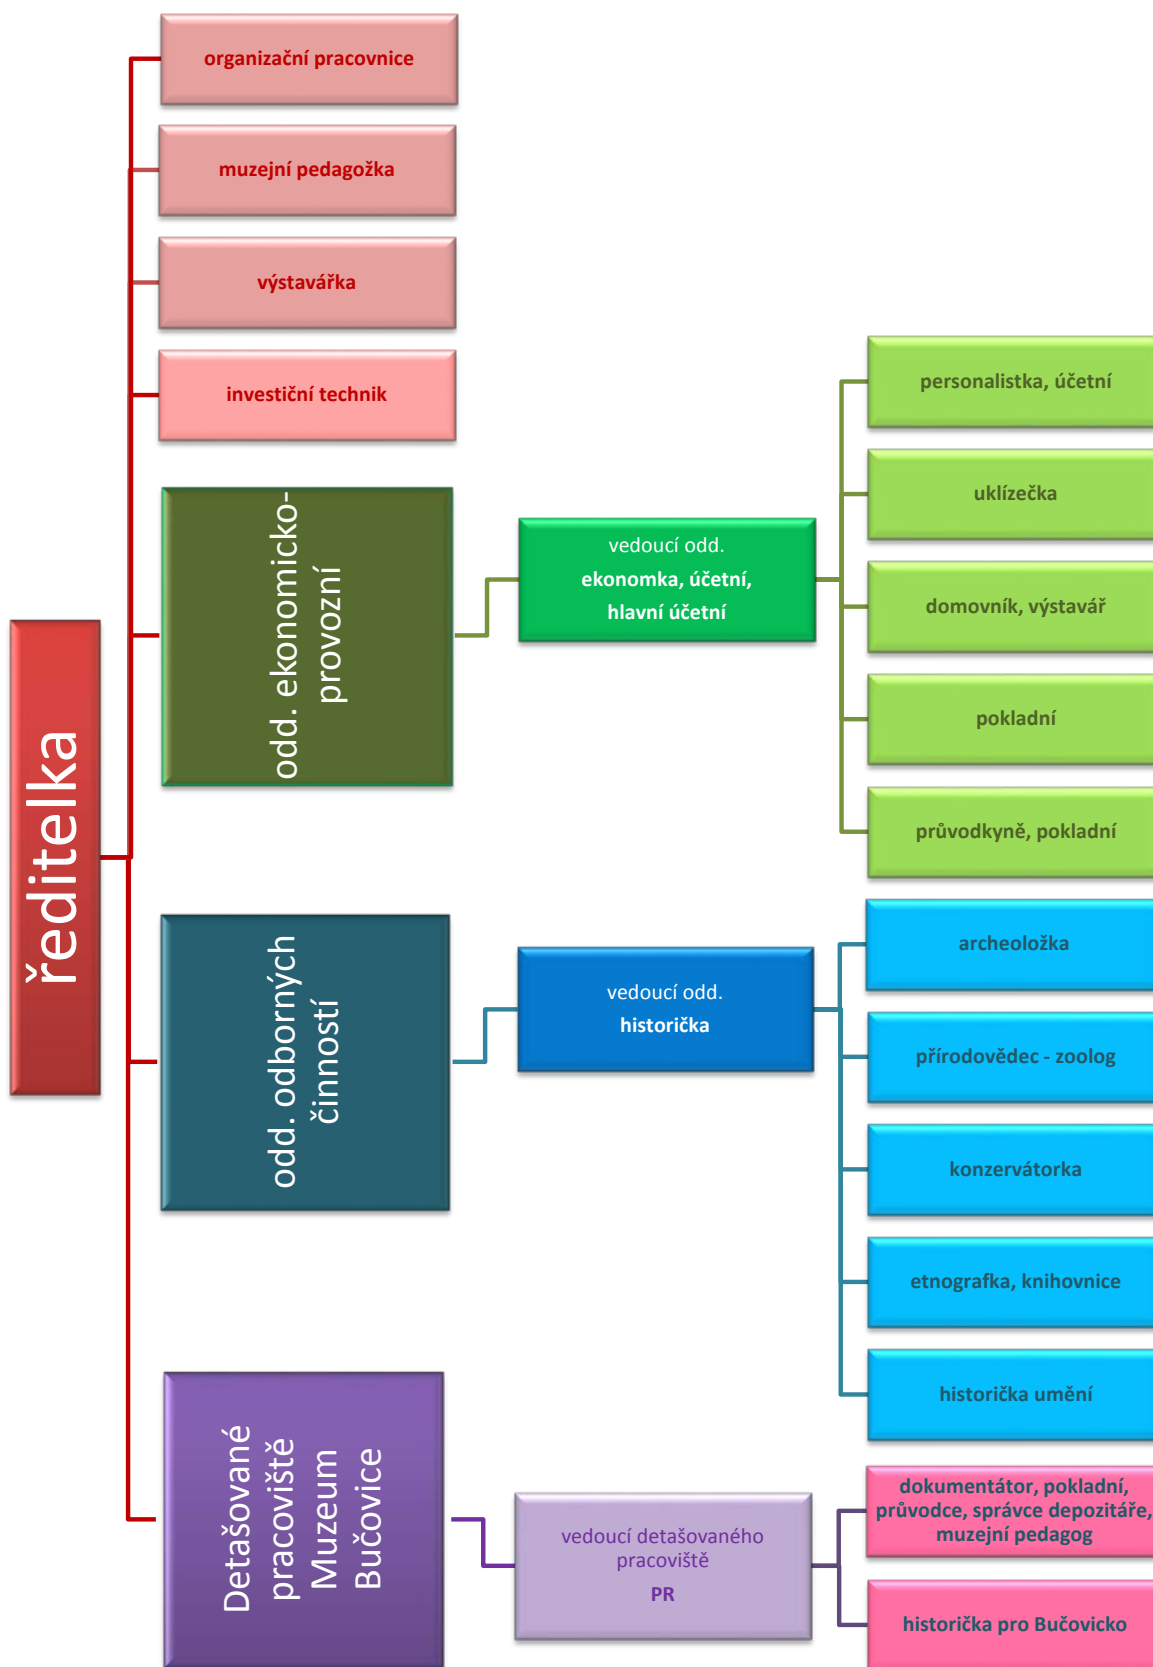

Organizační schéma Muzea Vyškovska, příspěvkové organizace

od 1. 1. 2020

Schválila: Mgr. Monika Pelinková, ředitelka Muzea Vyškovska, p.o.
Ve Vyškově dne 23. 12. 2019