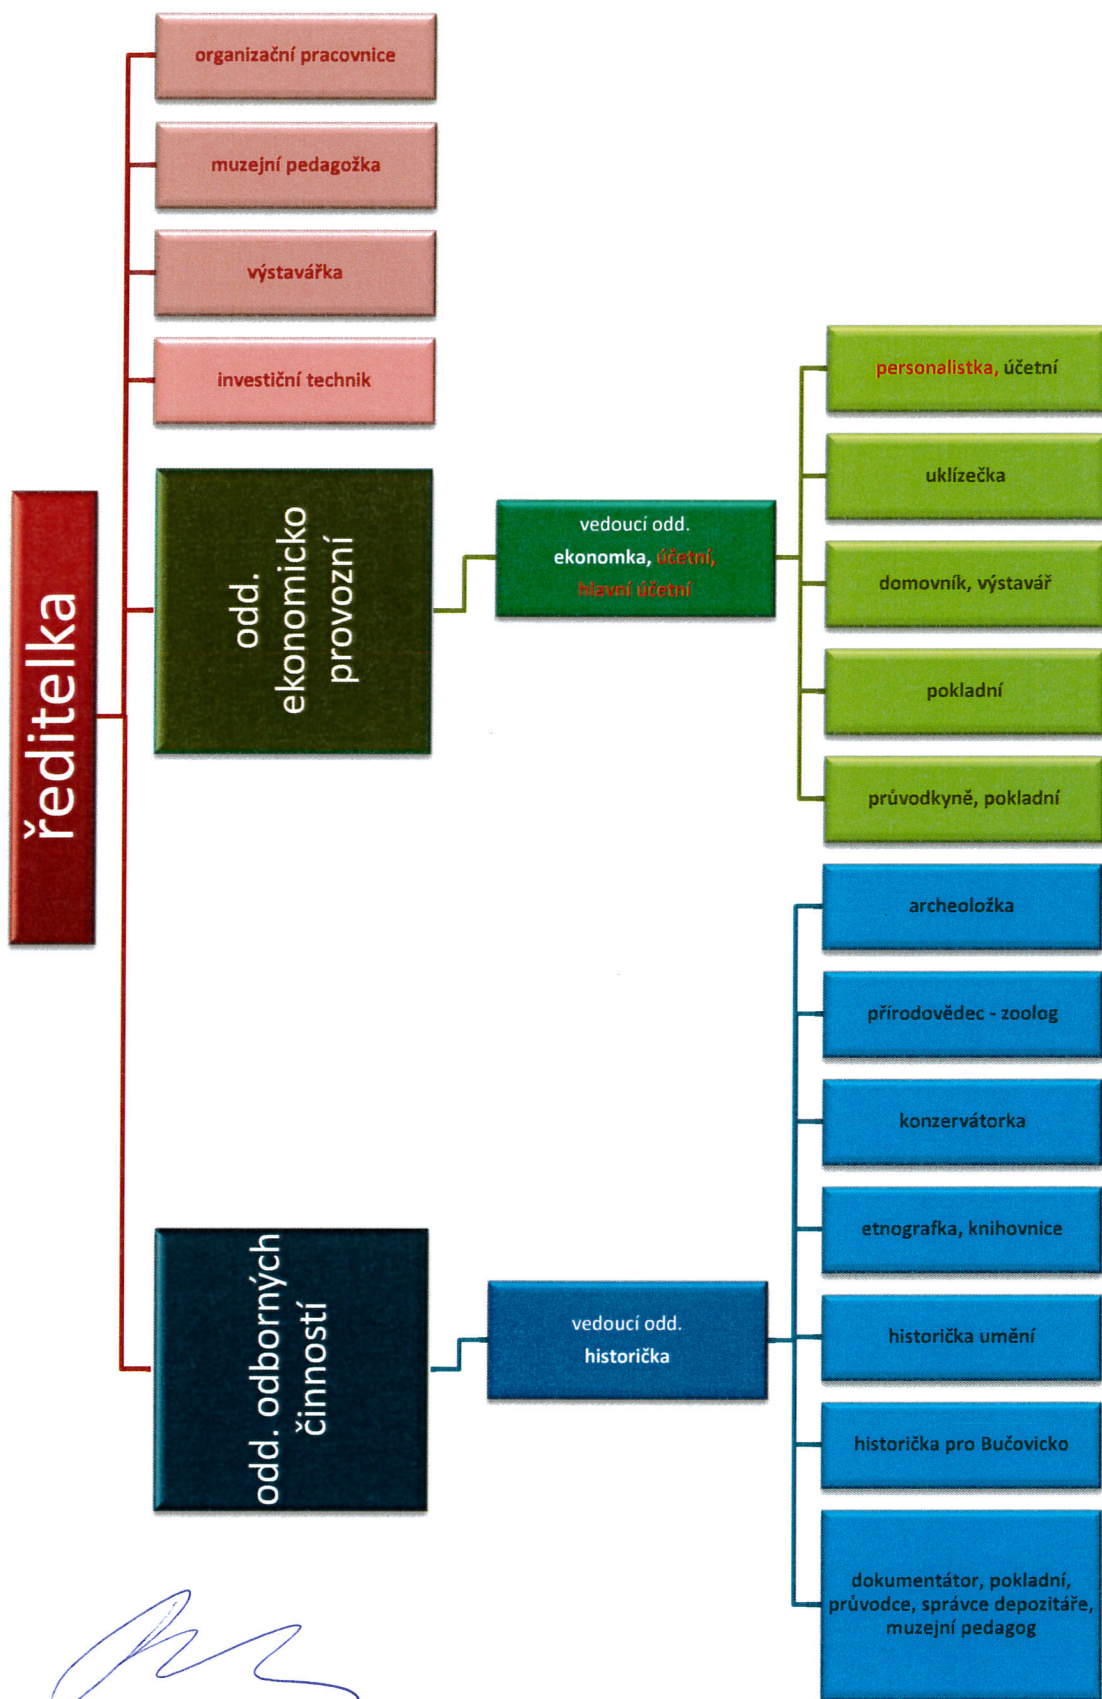

# Organizační schéma Muzea Vyškovska, příspěvkové organizace

od 1. 3. 2018

Schválila: Mgr. Monika Pelinková, ředitelka Muzea Vyškovska, p.o.  
Ve Vyškově dne 1. 3. 2018