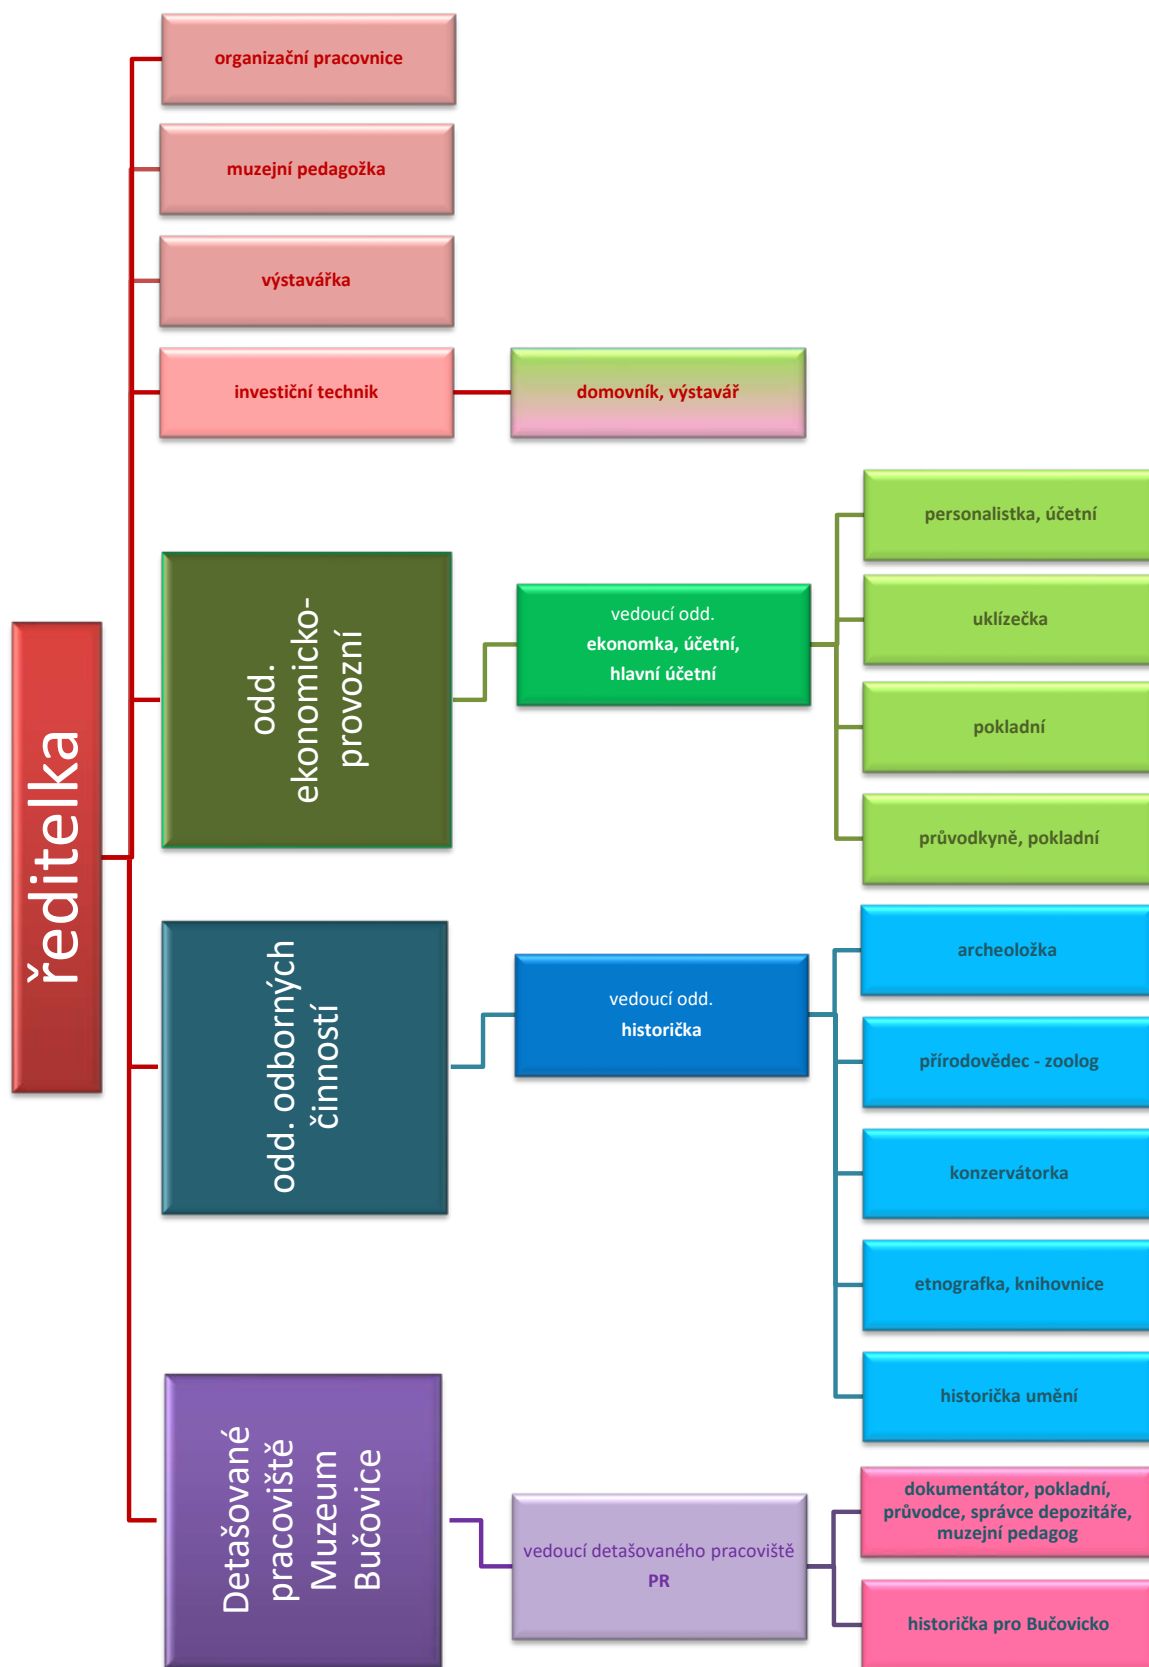

Organizační schéma Muzea Vyškovska, příspěvkové organizace

od 1. 6. 2020

Schválila: Mgr. Monika Pelinková, ředitelka Muzea Vyškovska, p.o.
Ve Vyškově dne 29. 5. 2020